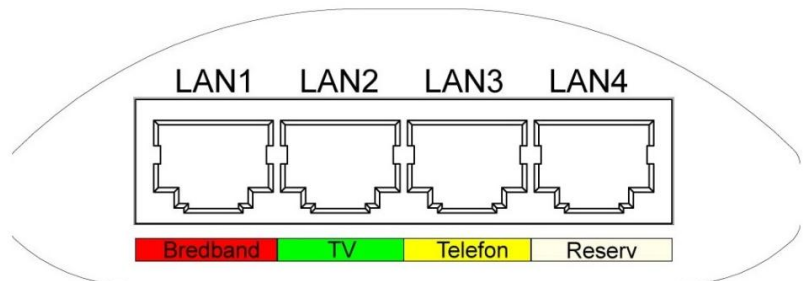

RayCore – ”RC-OE4A-B1M2-BNNV”

RC-OE4A-B1M2-BNNV är en omanagerad Lager2 Switch med optisk upplänk

LAN/WAN

4x 100BaseTx, MDI / MDIX auto-neg)
1 x 100BaseFx

Märkta enligt **LAN1-LAN4**

LAN1-RÖD: Märkt **Bredband**

LAN2-GRÖN: Märkt **TV**

LAN3-GUL: Märkt **Telefon**

LAN4-GRÅ: Märkt **Reserv**

WAN: Skyddad bakom täckplast

Status-LED

Power

Upplänk(märkt **FX** On/Off)

LAN1-4(On/Off)